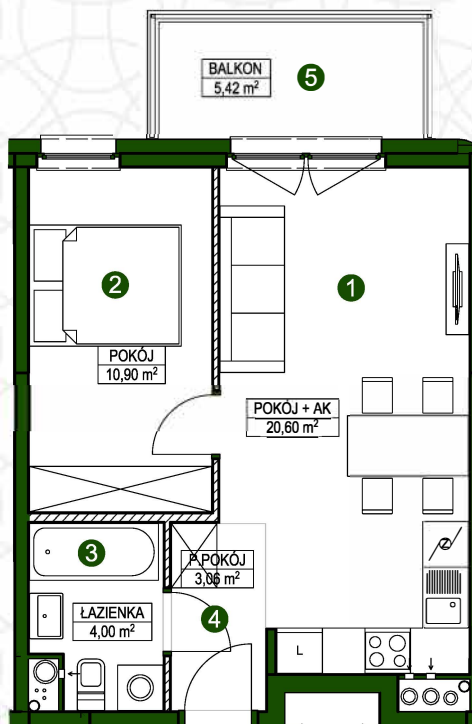

WIĄZOWA

— Kameralna inwestycja w centrum —

MROZOWSCY

DOŚWIADCZENIE I TRADYCJA

☎ 503 905 906

☎ 56 652 13 13

1m SKALA 1:100

■ ściany nośne
/// ściany działowe (nadające się do demontażu)

M12

38,56 m²
2 POKOJOWE
I PIĘTRO

1	POKÓJ + AK	20,60 m ²
2	POKÓJ	10,90 m ²
3	ŁAZIENKA	4,00 m ²
4	PRZEDPOKÓJ	3,06 m ²
5	BALKON	5,42 m ²

ul. Wiązowa

Powierzchnia użytkowa wyliczona zgodnie z normą PN_ISO 9836:1997
Wymiary podano z uwzględnieniem wykończenia ścian.