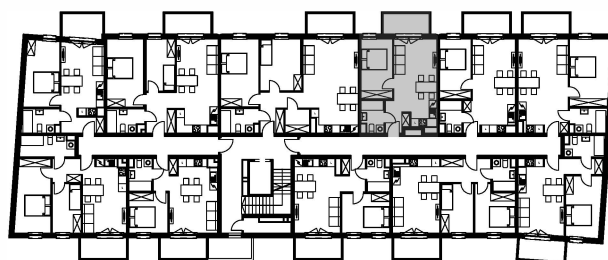

WIĄZOWA

— Kameralna inwestycja w centrum —

MROZOWSCY

DOŚWIADCZENIE I TRADYCJA

☎ 503 905 906

☎ 56 652 13 13

1m SKALA 1:100

■ ściany nośne
/// ściany działowe (nadające się do demontażu)

M12

38,56 m²
2 POKOJOWE
I PIĘTRO

1	POKÓJ + AK	20,60 m ²
2	POKÓJ	10,90 m ²
3	ŁAZIENKA	4,00 m ²
4	PRZEDPOKÓJ	3,06 m ²
5	BALKON	5,42 m ²

ul. Wiązowa

Powierzchnia użytkowa wyliczona zgodnie z normą PN_ISO 9836:1997
Wymiary podano z uwzględnieniem wykończenia ścian.